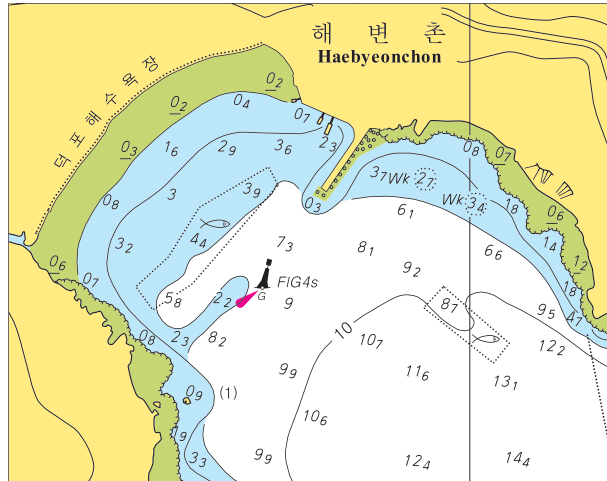

2020년18호248항
NM(248)2020

Chart 2278

128°43'E