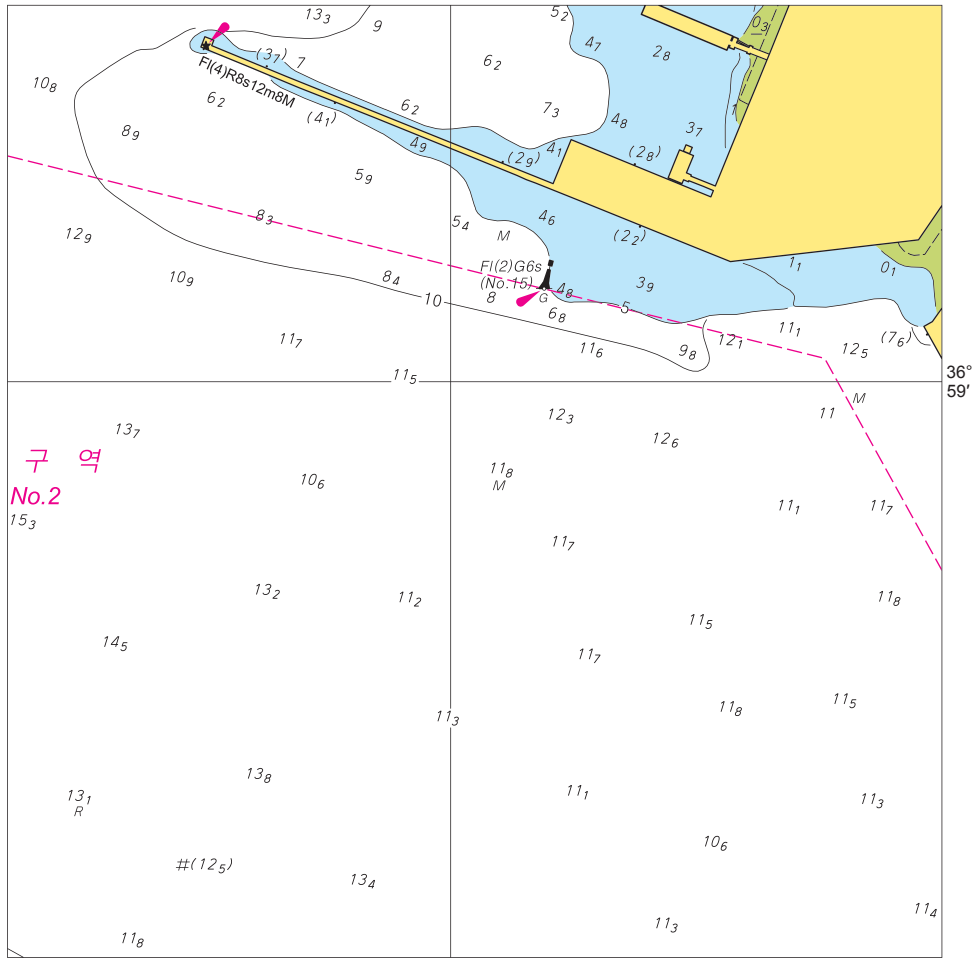

2020년22호328항
NM(328)2020

Chart 3562

126°49'E