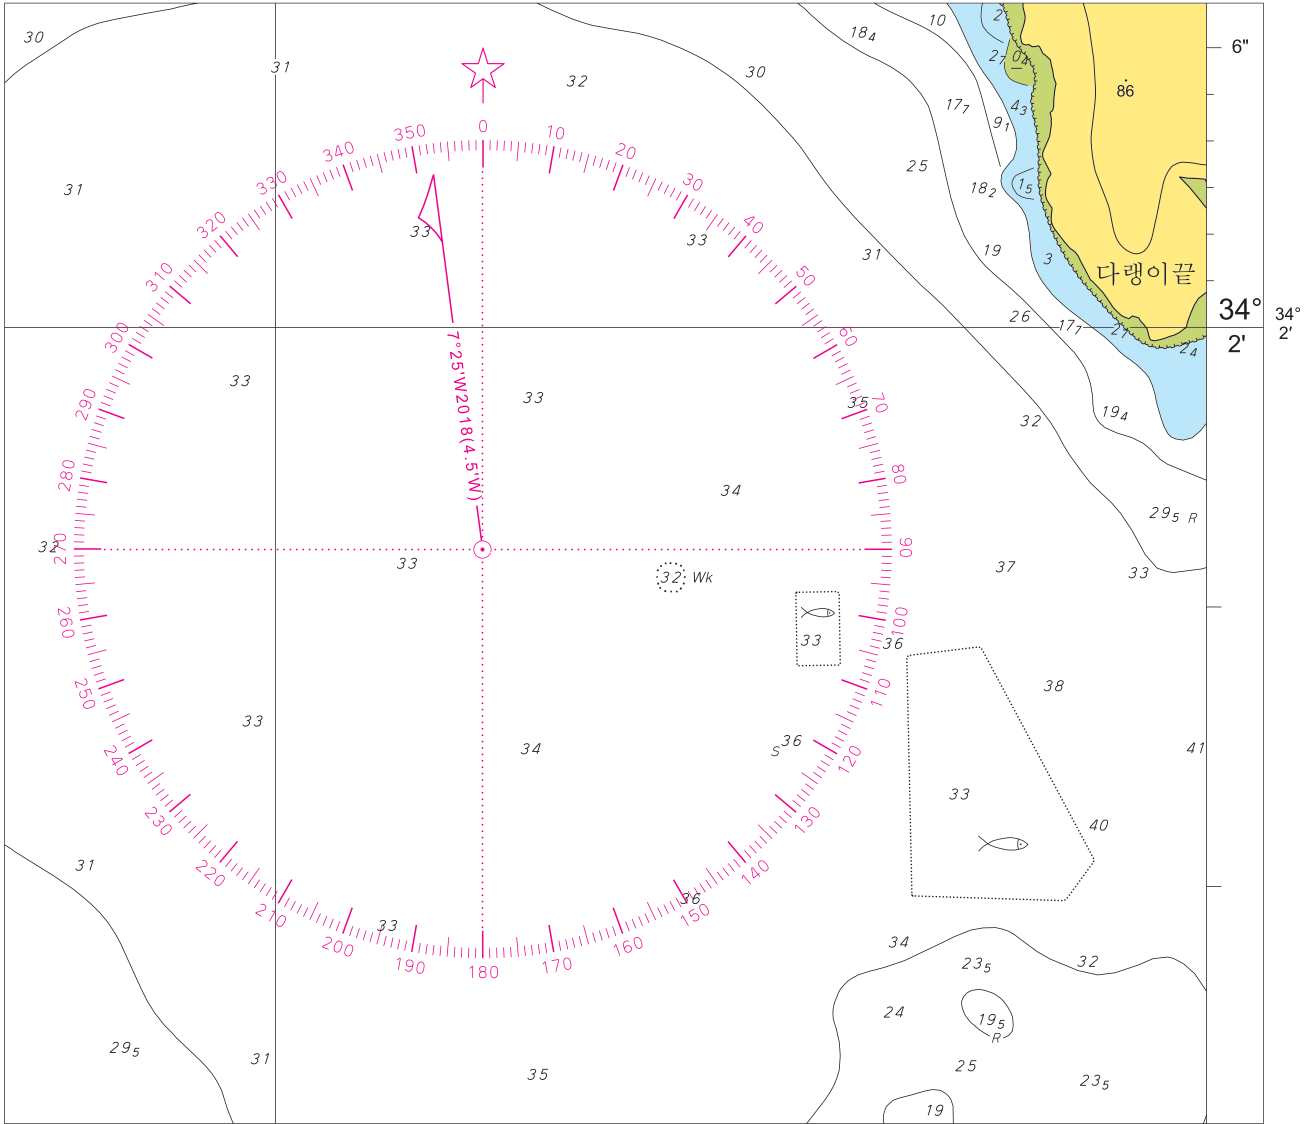

2020년23호350항
NM(350)2020

Chart 2622

127°19'30"E