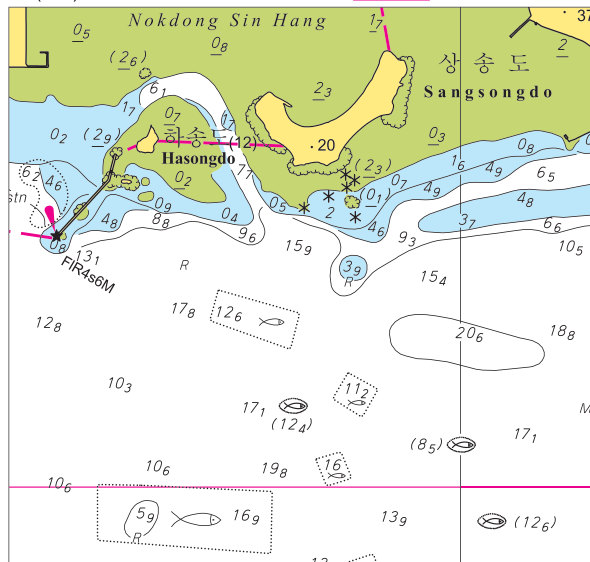

2020년 23호 350항  
NM(350)2020

Chart 2451

127°10'E