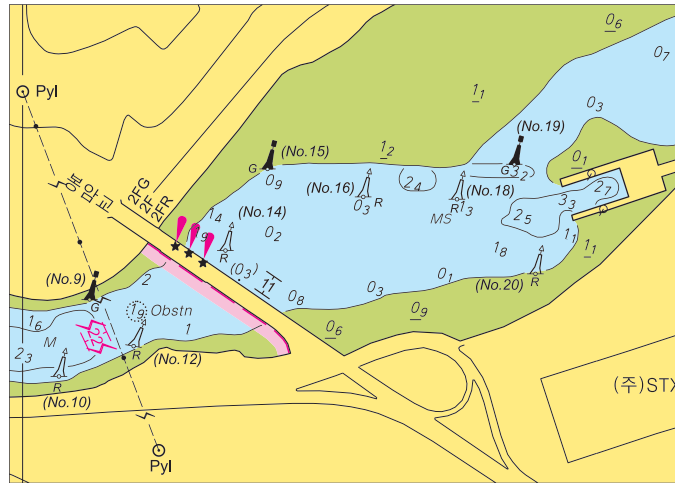

2020년 25호 391 항
NM(391)2020

Chart 2219

128°37'E