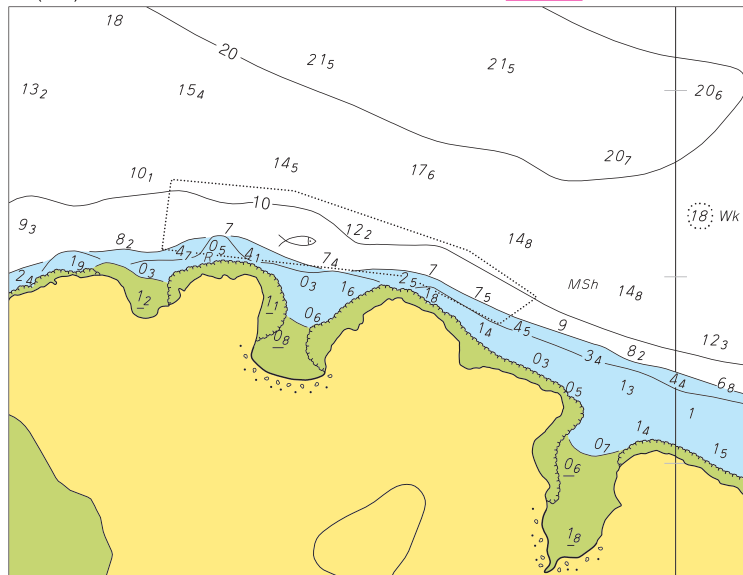

2020년 26호 426항  
NM(426)2020

Chart 2584

126°46'E